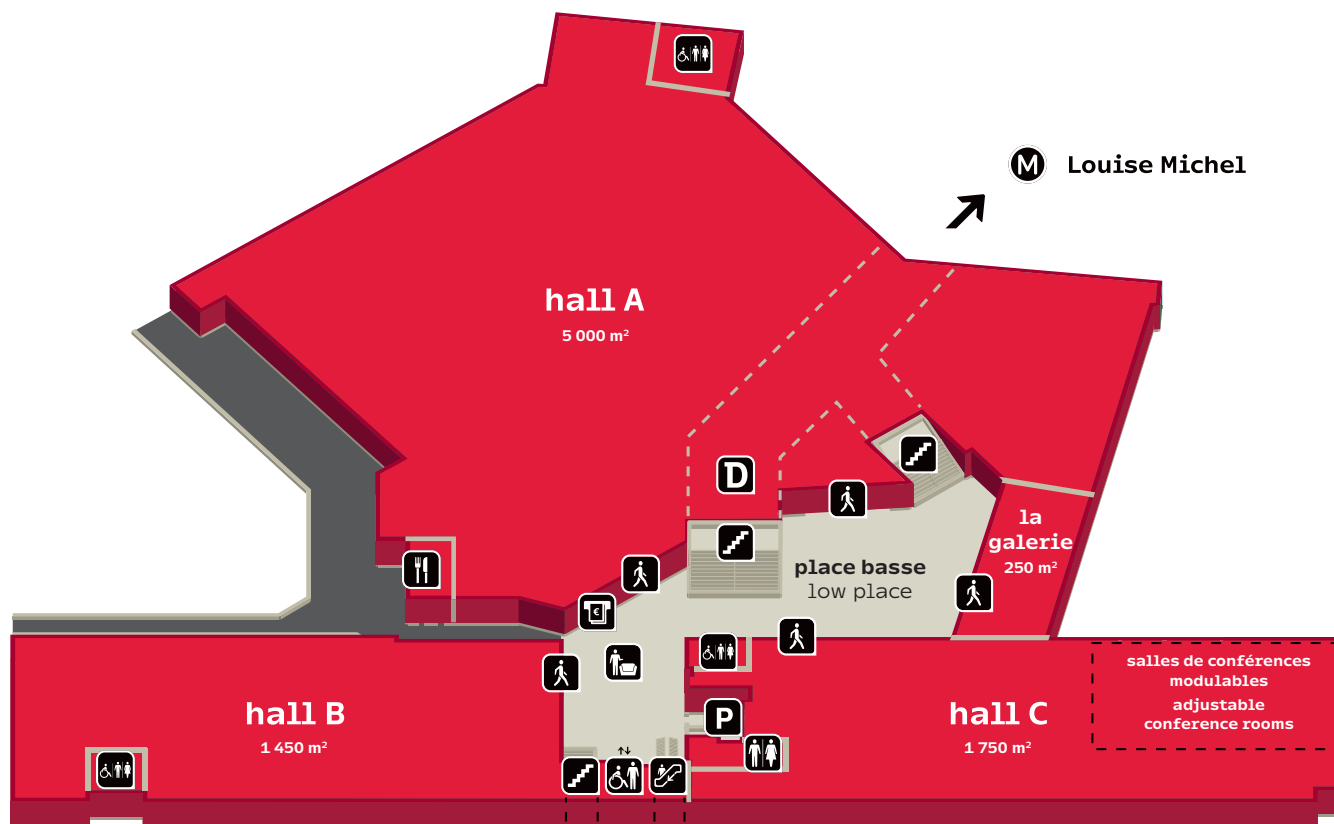

# ESPACE CHAMPERRET

un site  VIPARIS

entrée niveau rue Jean Oestreicher  
rue Jean Oestreicher level entrance

    
porte de Champerret

## services services

aire de repos  
rest area

restaurant  
restaurant

direction du site  
site management

toilettes  
toilets

accès au hall  
hall access

distributeur  
cash point

escalators  
escalators

## accès access

bus  
bus

84, 92, 39, 163, 164, 165, PC1 et PC3  
station porte de Champerret

métro  
subway

Ligne 3  
stations porte de Champerret  
et Louise Michel

RER  
rer

RER C - station Pereire-Levallois

TAXI  
taxi

station taxi porte de Champerret

P  
parking  
car park

parking Vinci 1 450 places  
parking Vinci côté Levallois